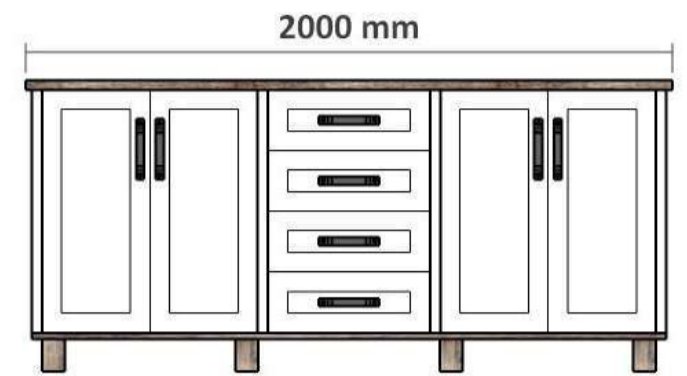

Side Board / Server Cabinet

tliconline.co.za

SERVERS

SERVER CABINET / SIDEBOARD			
CODE	Width	DESCRIPTION	Cabinet price
K1600B	1,6	TWO DOOR	R 17 599,00
K1800S	1,8	TWO DOOR	R 18 462,00
K1800G	1,8	FOUR DOOR	R 19 089,00
K2000C	2	FOUR DOOR	R 19 975,00
K2200C	2,2	FOUR DOOR	R 20 946,00
K2400C	2,4	FOUR DOOR	R 21 810,00