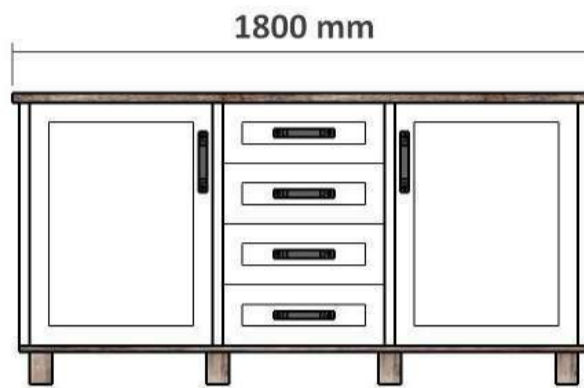

Side Board / Server Cabinet

tliconline.co.za

SERVERS

SERVER CABINET / SIDEBOARD			
CODE	Width	DESCRIPTION	Cabinet price
K1600B	1,6	TWO DOOR	R 17 599,00
K1800S	1,8	TWO DOOR	R 18 462,00
K1800G	1,8	FOUR DOOR	R 19 089,00
K2000C	2	FOUR DOOR	R 19 975,00
K2200C	2,2	FOUR DOOR	R 20 946,00
K2400C	2,4	FOUR DOOR	R 21 810,00