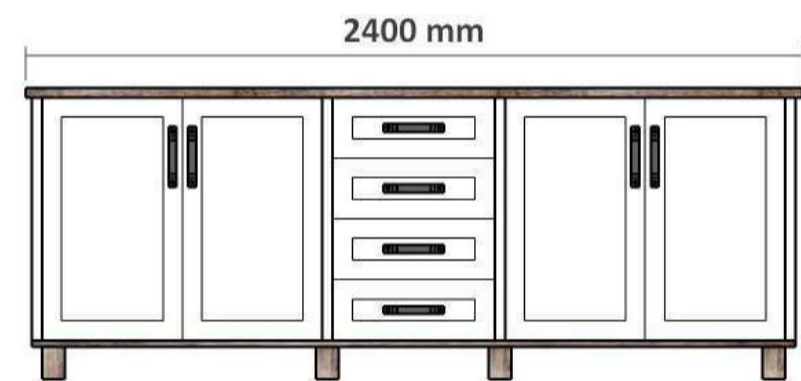

Side Board / Server Cabinet

tliconline.co.za

SERVERS

SERVER CABINET / SIDEBOARD			
CODE	Width	DESCRIPTION	Cabinet price
K1600B	1,6	TWO DOOR	R 17 599,00
K1800S	1,8	TWO DOOR	R 18 462,00
K1800G	1,8	FOUR DOOR	R 19 089,00
K2000C	2	FOUR DOOR	R 19 975,00
K2200C	2,2	FOUR DOOR	R 20 946,00
K2400C	2,4	FOUR DOOR	R 21 810,00