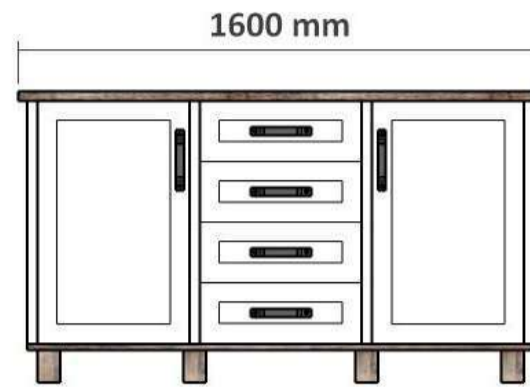

Side Board / Server Cabinet

tliconline.co.za

SERVERS

SERVER CABINET / SIDEBOARD			
CODE	Width	DESCRIPTION	Cabinet price
K1600B	1,6	TWO DOOR	R 17 599,00
K1800S	1,8	TWO DOOR	R 18 462,00
K1800G	1,8	FOUR DOOR	R 19 089,00
K2000C	2	FOUR DOOR	R 19 975,00
K2200C	2,2	FOUR DOOR	R 20 946,00
K2400C	2,4	FOUR DOOR	R 21 810,00