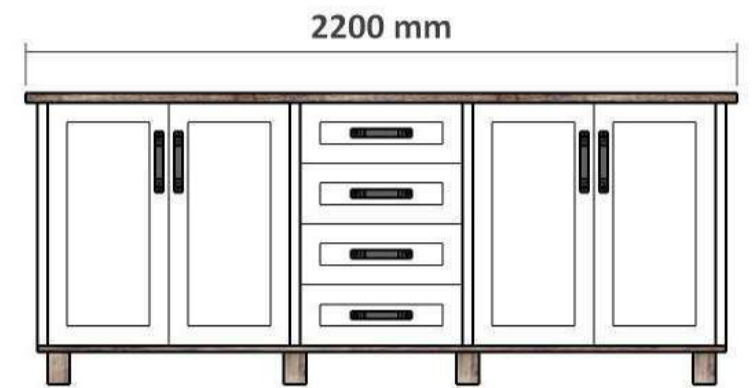

Side Board / Server Cabinet

tliconline.co.za

SERVERS

SERVER CABINET / SIDEBOARD			
CODE	Width	DESCRIPTION	Cabinet price
K1600B	1,6	TWO DOOR	R 17 599,00
K1800S	1,8	TWO DOOR	R 18 462,00
K1800G	1,8	FOUR DOOR	R 19 089,00
K2000C	2	FOUR DOOR	R 19 975,00
K2200C	2,2	FOUR DOOR	R 20 946,00
K2400C	2,4	FOUR DOOR	R 21 810,00